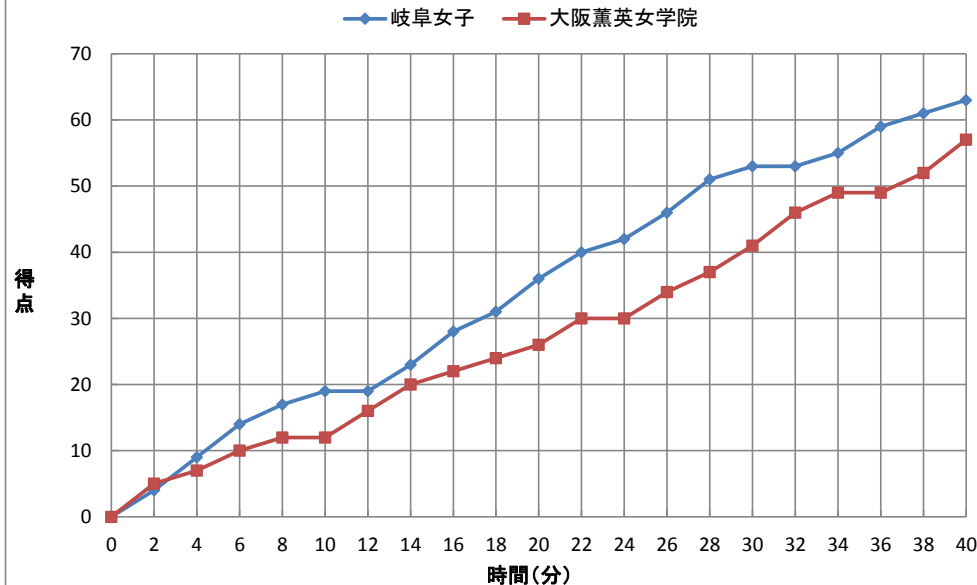

平成28年度全国高等学校総合体育大会バスケットボール競技大会 第69回全国高等学校バスケットボール選手権大会

試合日	2016年8月4日
開始時間	11:40
会場	広島サンプラザ
コート	M
試合順	2

Team A	19 - 12	Team B
	17 - 14	
岐阜女子	63	57
	17 - 15	大阪薫英女学院
	10 - 16	
(岐阜県)	-	(大阪府)

Team A 岐阜女子																		
No.	S	選手名	PTS	3P		2P		FT		F	REBOUND			TO	AS	ST	BS	PT
				成功	試投	成功	試投	成功	試投		OR	DR	TOT					
4	*	石井 香帆	6	0	3	3	4	0	0	1	0	0	0	2	0	0	0	40:00
5	*	藤田 歩	3	1	3	0	0	0	0	1	1	0	1	3	7	2	0	40:00
6		宇治 みゆい	2	0	0	0	2	2	2	0	0	3	3	0	0	0	0	10:26
7	*	ディヤイ ファトール	36	0	0	16	29	4	6	0	1	16	17	0	0	1	0	35:52
8		バイ クンパディヤサン	2	0	1	1	3	0	2	0	0	1	1	0	0	1	0	4:08
9	*	玉置 愛理	0	0	0	0	0	0	0	1	0	0	0	0	0	0	0	3:00
10		齋藤 加奈	2	0	1	0	3	2	4	0	3	3	6	0	0	0	0	19:34
11	*	小野 佑紀	3	0	0	1	4	1	2	1	0	1	1	2	1	1	0	20:26
12		垣内 理菜	-	-	-	-	-	-	-	-	-	-	-	-	-	-	-	DNP
13		石坂 ひなた	9	3	6	0	5	0	0	2	3	2	5	0	0	2	0	26:34
14		江田 晴香	-	-	-	-	-	-	-	-	-	-	-	-	-	-	-	DNP
15		木下 七美	-	-	-	-	-	-	-	-	-	-	-	-	-	-	-	DNP
Team / Coach:		安江 満夫	/	/	/	/	/	/	/	0	0	6	6	3	/	/	/	/
合計			63	4	14	21	50	9	16	6	8	32	40	10	8	7	0	200
RATE				28.6%		42.0%		56.3%										

主審	吉田憲生	副審	吉橋 雅一	岩木太郎
----	------	----	-------	------

得点経過

CTO	1・2P	3・4P	OT1	OT2	OT3	OT4	
TeamA	:	:	37:40	:	:	:	:
TeamB	14:19	16:47	24:31	35:45	:	:	:

タイムアウトは経過時間で表示しています

戦評

東海1位の岐阜女子高等学校と近畿1位の大阪薫英女学院高等学校の対戦となる準決勝。
 スタート岐阜女子#4、5、7、9、11 大阪薫英#4、5、6、7、11。
 第1P、両チームハーフコートマンツーマンでゲーム開始。大阪薫英はセットプレイから#5で先制すると#11の3Pにより主導権を握る。対する岐阜女子は#7の高さを生かし確実に得点を重ね、一度大阪薫英に傾きかけた流れを一気に引き寄せ。岐阜女子#7を中心とした高さを生かしたオフェンスに大阪薫英は対応出来ず、19対12の岐阜女子リードで第1P終了。
 第2P、大阪薫英#5の3P、#6、#7のシュートにより一気に1点差まで追いつくが、岐阜女子#7の勢いを止めることが出来ず、連続得点を許し再び引き離される。岐阜女子#5の執念の3Pで9点差がついたところで、大阪薫英はたまたまタイムアウト。どうにか追いつきたい大阪薫英は#4、#5の積極的な1対1により得点を重ねるが、点差を縮めることが出来ず36対26で前半終了。
 第3P、大阪薫英は#6のドライブインや#11のポストプレイにより得点するが、岐阜女子#7の個人技に翻弄され守りきれず、10点差のまま試合が進む。大阪薫英は#4の3Pなどで応戦するが、第3P残り6分、最大16点差開いたところでタイムアウト。大阪薫英はタイムアウト後も#4を中心に必死に食らいつくが、53対41の岐阜女子リードのまま第3P終了。
 第4P、大阪薫英は#6の3Pで最終ピリオドを好発進する。徐々に大阪薫英のディフェンスが機能し始め#8の3Pにより一気に点差を縮める。岐阜女子は厳しいディフェンスにより得点を奪えず苦しんでいたが、#7の得点により再び引き離す。大阪薫英は#5、#6の3Pで6点差まで詰め寄るが、終始高さを生かし攻め続けた岐阜女子が逃げ切り、63対57で勝利し明日の決勝に駒を進めた。