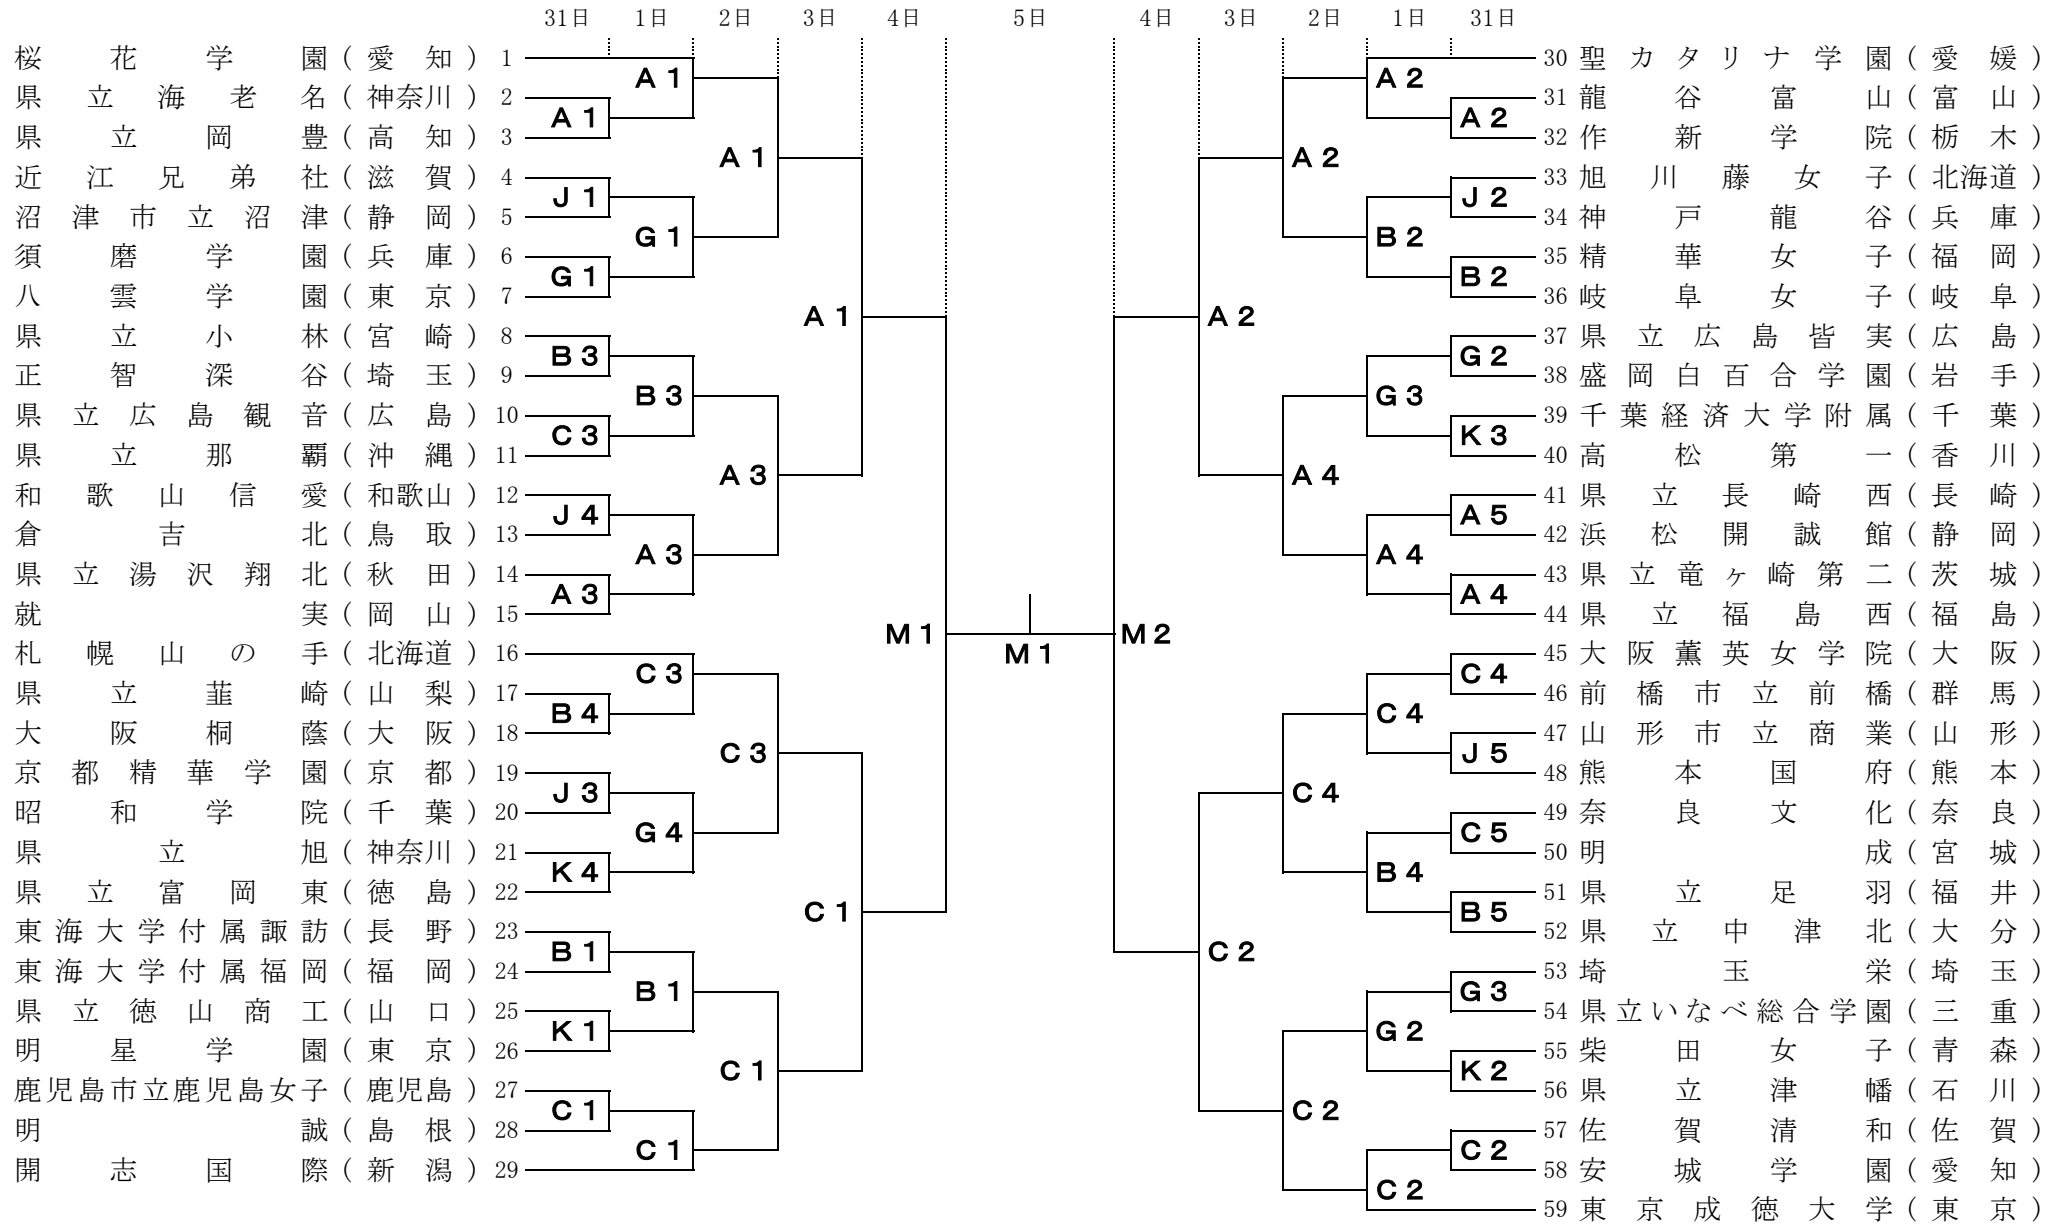

女子

平成28年度全国高等学校総合体育大会バスケットボール競技大会 第69回全国高等学校バスケットボール選手権大会

試合開始予定時刻

- A・B・C・M--- 広島サンプラザ
- D・E・F----- 広島県立総合体育館 大アリーナ
- G----- 広島県立総合体育館 小アリーナ
- H・I ----- 安佐北区スポーツセンター
- J・K ----- マエダハウジング東区スポーツセンター

	第1試合	第2試合	第3試合	第4試合	第5試合
7月31日(日)~8月1日(月)	9:30~	11:10~	12:50~	14:30~	16:10~
8月2日(火)~8月3日(水)	10:00~	11:40~	13:20~	15:00~	
8月4日(木)	10:00~	11:40~	14:00~	15:40~	
8月5日(金)	10:00~	11:40~			